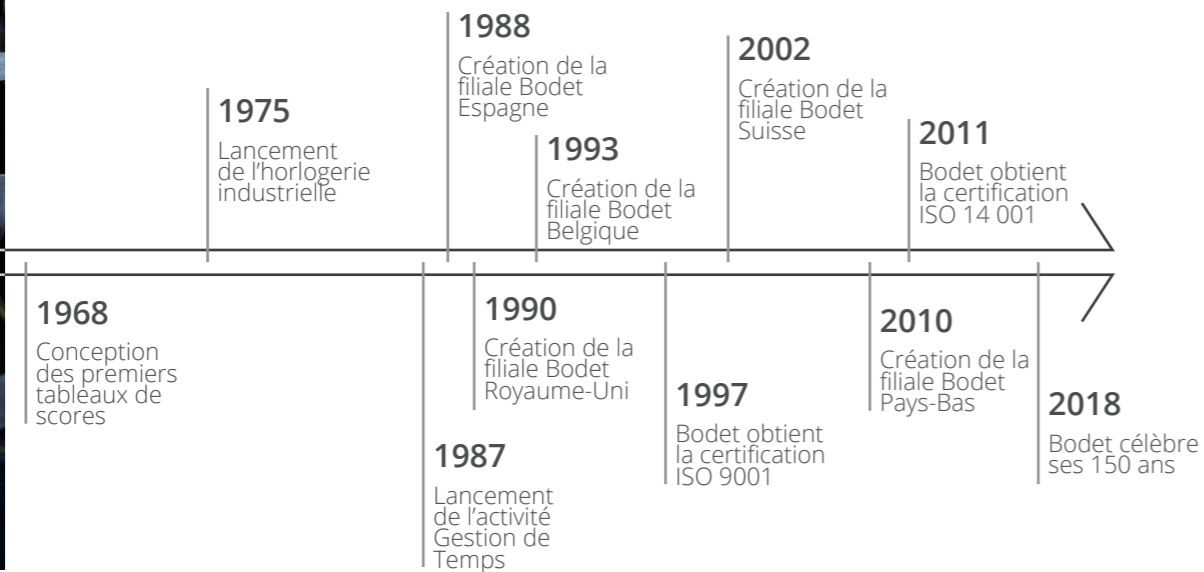

88M€
de chiffre d'affaires
en 2017

+14,4%
du chiffre d'affaires
par rapport à 2016

"L'INNOVATION A TOUJOURS ÉTÉ LE FIL CONDUCTEUR DE NOTRE ENTREPRISE FAMILIALE DEPUIS 1868."

150 ANS D'HISTOIRE EN 12 DATES CLÉS

Depuis 150 ans, Bodet **conçoit et fabrique** ses produits sur ses sites de Trémentines et Cholet (Maine-Et-Loire, France) couvrant une superficie de 14 000 m².

Grâce à un processus de fabrication maîtrisé, Bodet assure une qualité constante de ses produits et revendique un **savoir-faire made in France**. Depuis 1997, Bodet est **certifiée ISO 9001** pour l'ensemble de ses activités.