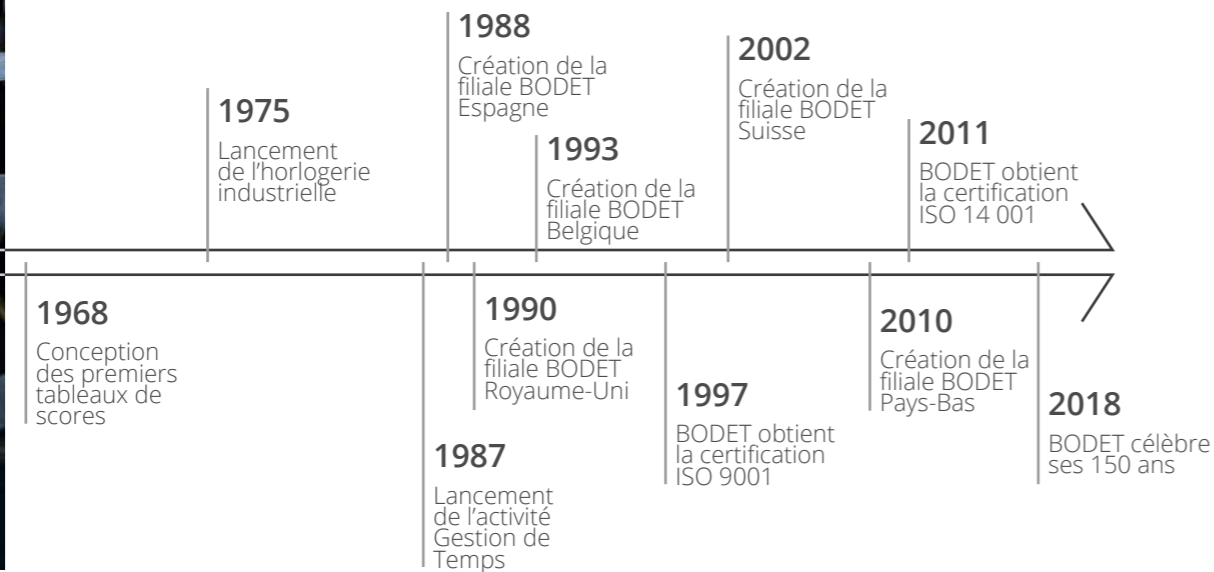

## CHIFFRES CLÉS

**860**  
collaborateurs  
dans le monde

**110 M€**  
de chiffre d'affaires  
en 2021

**+18%**  
du chiffre d'affaires  
par rapport à 2020

"L'INNOVATION A TOUJOURS ÉTÉ LE FIL CONDUCTEUR DE NOTRE ENTREPRISE FAMILIALE DEPUIS 1868."

## QUI SOMMES-NOUS ?

### 150 ANS D'HISTOIRE EN 12 DATES CLÉS

Depuis 1868, le Groupe BODET n'a cessé d'innover pour devenir un leader reconnu à l'international pour ses solutions de gestion du temps.

C'est aujourd'hui une équipe de plus de 800 passionnés qui met son savoir-faire à votre service au travers de ses 4 activités.