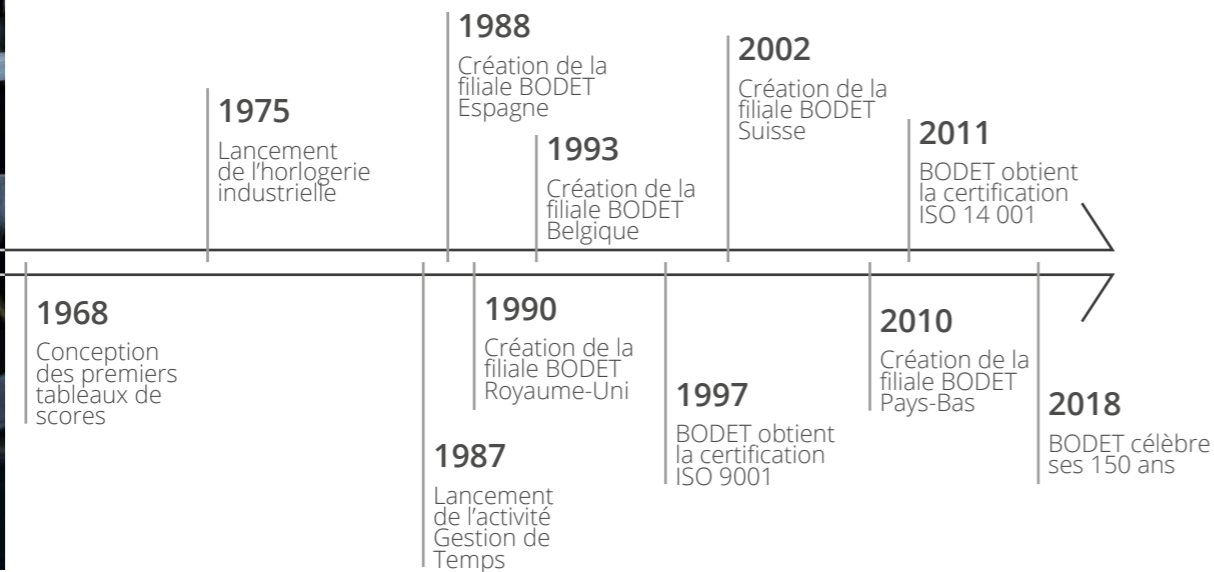

123,9 M€
de chiffre d'affaires
en 2022

+12,5 %
du chiffre d'affaires
par rapport à 2021

"L'INNOVATION A TOUJOURS ÉTÉ LE FIL CONDUCTEUR DE NOTRE ENTREPRISE FAMILIALE DEPUIS 1868."

QUI SOMMES-NOUS ?

150 ANS D'HISTOIRE EN 12 DATES CLÉS

Depuis 1868, le Groupe BODET n'a cessé d'innover pour devenir un leader reconnu à l'international pour ses solutions de gestion du temps.

C'est aujourd'hui une équipe de plus de 900 passionnés qui met son savoir-faire à votre service au travers de ses 4 activités.