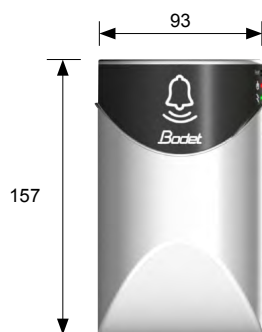

RÉFÉRENCE

- 907 595..... Carillon lumineux DHF pour intérieur – 100-240VAC

Dimensions en mm

Réf.: 6433908 01/18