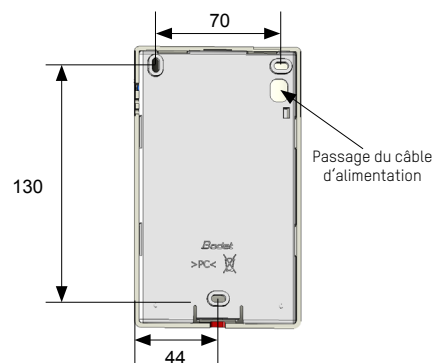

RÉFÉRENCE

- 907 595..... Carillon lumineux DHF pour intérieur – 100-240VAC

Dimensions en mm

Réf.: 6433908 01/18