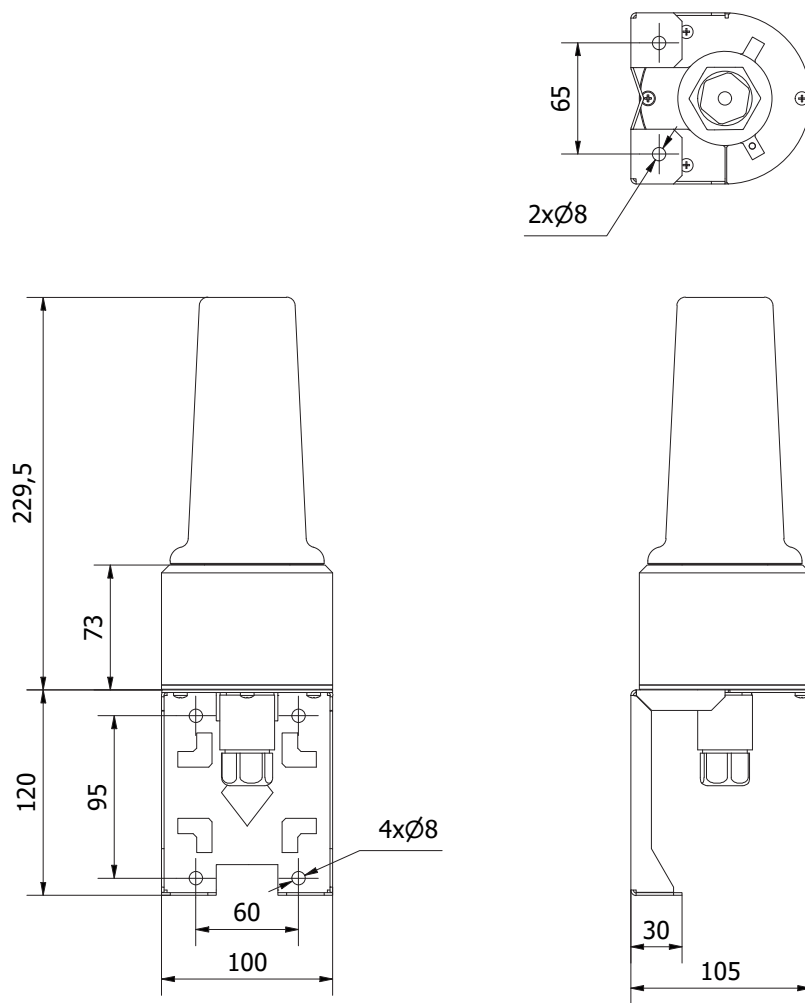

## CARACTÉRISTIQUES MÉCANIQUES

- **Construction**..... Cône en plastique robuste.  
Support de fixation en acier peint (blanc).
- **Température de fonctionnement**..... -30°C à +70°C.
- **Température de stockage**..... -40°C à +85°C.
- **Taux d'humidité relative non condensée à 40°C**..... 0 à 95%, sans condensation.
- **Indice de protection**..... IP67, IK04.
- **Poids**..... 1 kg (avec support de fixation).
- **MTBF**..... > 80 000 heures.
- **Connectique**..... 1x RJ45, connecteur étanche.
- **Dimensions**..... Voir au dos du document.

## DIMENSIONS

Dimensions en mm