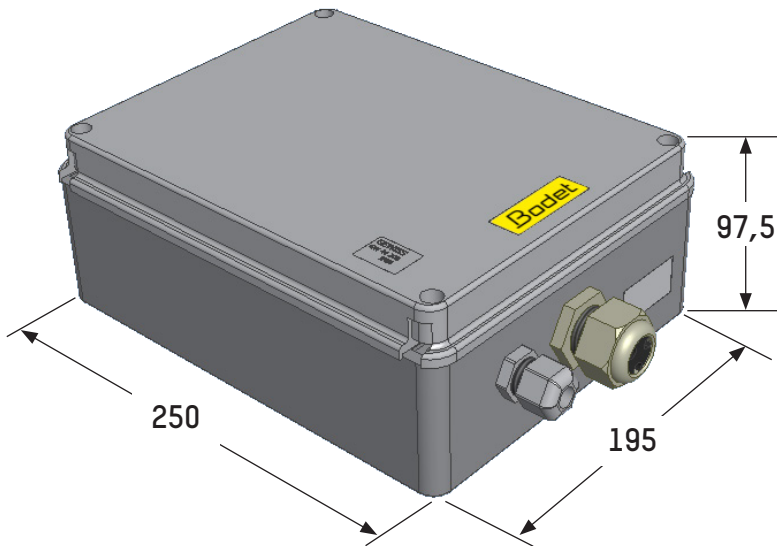

HARMONYS HAUT-PARLEUR EXTÉRIEUR

Dimensions en mm