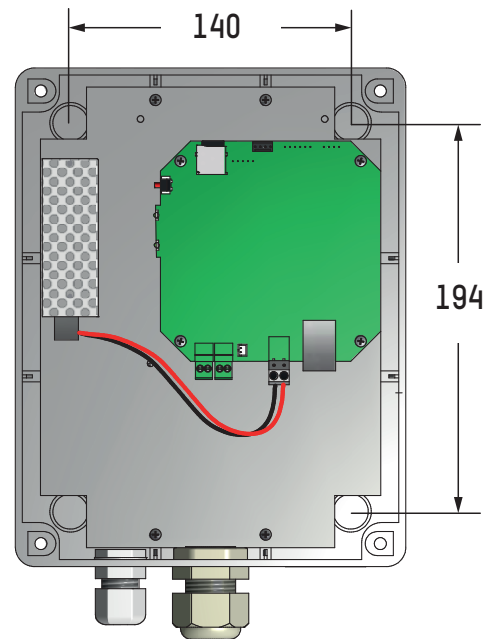

- **Test**..... 1 bouton.
- **Témoin alimentation secteur**..... - Led verte fixe = produit alimenté : 
- Led éteinte = produit non alimenté : 
- **Témoin réseau**..... - Led verte en clignotement « flash » = connexion au réseau en cours : 
- Led verte en clignotement lent = connecté au réseau : 
- Led rouge en clignotement lent = perte ou échec de connexion au réseau : 
- **Format numérique des fichiers audio**.... MP3.
- **Niveau sonore réglable**..... 110db maximum à 1 mètre.
- **Puissance nominale**..... 20 W (Max.: 30 W)
- **Supervision**..... SNMP v1 et v2c.

CARACTÉRISTIQUES MÉCANIQUES

- **Indice de protection**..... HP : IP 65 – Boîtier de commande : IP 56, IK 08.
- **Température de fonctionnement**..... -20° à +55°C.
- **Poids**..... Haut-parleur : 1,4 kg
Boîtier de commande : 1,18 kg
- **Dimensions**..... HP et boîtier de commande : voir-ci après.
- **Fixation**..... Mur.
- **Distance entre boîtier de commande et HP**... 5 mètres (longueur max : 40m).

HARMONYS HAUT-PARLEUR EXTÉRIEUR

Dimensions en mm