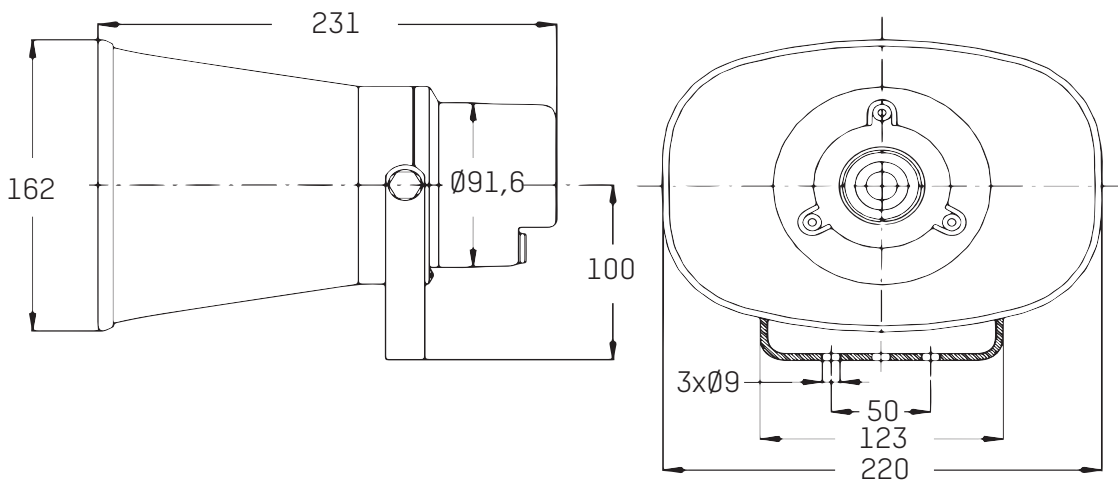

CARACTÉRISTIQUES MÉCANIQUES

- **Indice de protection**..... HP : IP 65 – Boîtier de commande : IP 56, IK 08.
- **Température de fonctionnement**..... -20° à +55°C.
- **Poids**..... Haut-parleur : 1,4 kg
Boîtier de commande : 1,18 kg
- **Dimensions**..... HP et boîtier de commande : voir-ci après.
- **Fixation**..... Mur.
- **Distance entre boîtier de commande et HP**... 5 mètres (longueur max : 40m).

HARMONYS HAUT-PARLEUR EXTÉRIEUR

Dimensions en mm