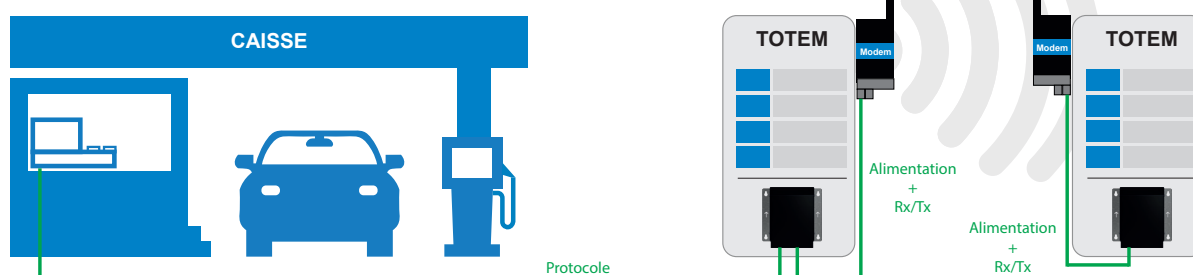

RÉFÉRENCES COMMERCIALES

- Pack HF Karbu Link 25mW caisse-totem 232/485.....940 421
- Pack HF Karbu Link 25mW caisse-totem boucle de courant..... 940 423
- Pack HF Karbu Link 25mW totem-totem.....940 415
- Pack HF Karbu Link 500mW caisse-totem 232/485.....940 424
- Pack HF Karbu Link 500mW caisse-totem boucle de courant.... 940 426
- Pack HF Karbu Link 500mW totem-totem.....940 419