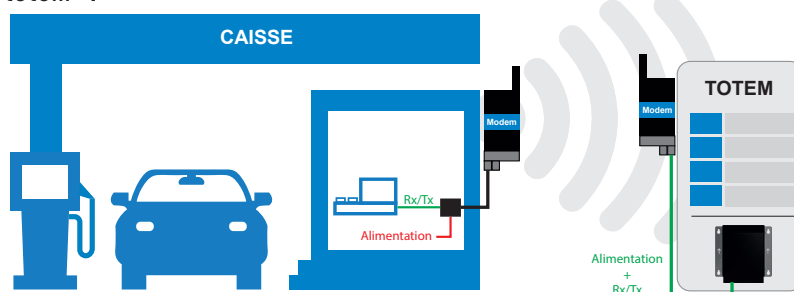

PRÉSENTATION

- Ce modem permet d'établir une communication en radio HF entre la caisse (protocole) et le totem ou entre deux totems. La plage de fréquences utilisées est de 863 à 870MHz.
- Pour établir une communication en radio HF, il est nécessaire d'installer un modem HF coté totem et un modem HF coté caisse. Les packs incluent le nombre de modems HF nécessaires.
Note : l'utilisation d'un modem HF peut réduire la portée du pupitre HF Karbu Link.
- Liste des protocoles caisse/totem supportés : Logitron, EIN/Jupiter, Tokheim KA, Wayne Dresser, Lafon/Omega 2020/2050.
Note : pour la compatibilité avec d'autres protocoles nous consulter.
- **Une installation correcte entre les modems est requise.** Veillez notamment à positionner le modem le plus haut possible sur le totem pour assurer une meilleure liaison.

Pour les packs HF 25mW, le modem coté caisse doit être positionné en extérieur ou derrière une vitre et les deux modems de la liaison doivent être positionnés en vis-à-vis et sans aucun obstacle (bâtiment, végétation,...) entre eux, afin qu'en se positionnant à l'emplacement d'un modem, l'autre modem soit nettement visible. Pour les packs 25mW, la portée en champ libre est de 800 mètres. En cas d'obstacles, nous recommandons l'utilisation des packs HF 500mW dont la portée en champ libre est de 5 kilomètres.

TYPES DE COMMUNICATION

Communication «caisse-totem» :

Protocole(s)	Références		Longueur max des câbles (m)			Interface
	Sans obstacle	Avec obstacles	a	b	c	
Lafon/Omega 2020/2050	940 423	940 426	-	800	10	Boucle de courant
EIN/Jupiter*, Tokheim KA*	940 421	940 424	10	-	-	RS232
Wayne Dresser, Logitron	940 421	940 424	800	-	-	RS485