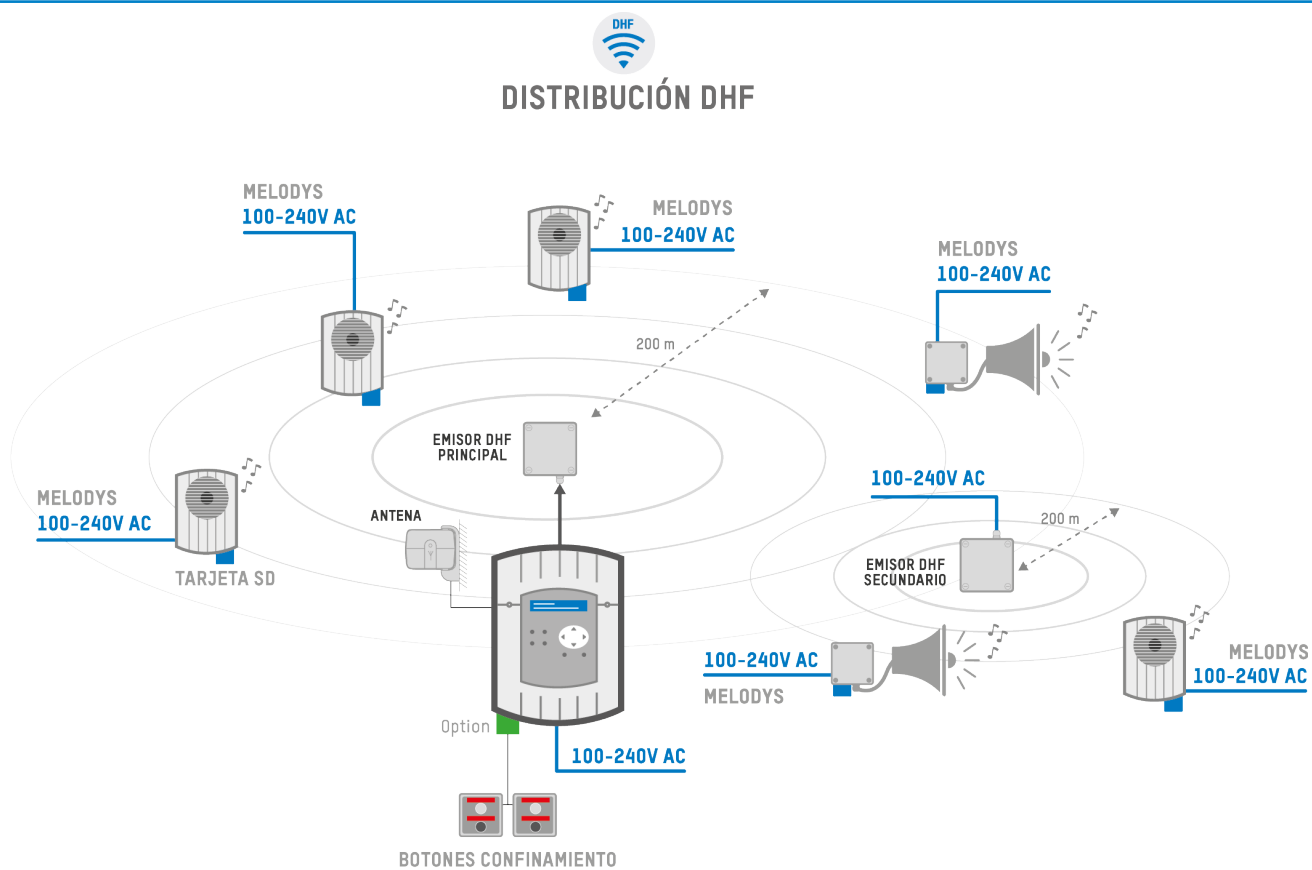

ESQUEMA DE PRINCIPIO

REFERENCIAS

- 907 565..... MELODYS interior DHF 100-240VAC
- 907 566..... MELODYS interior DHF 24VDC

ACCESORIOS

- 907 542..... 3x entradas externas
- 907 544..... Caja 2 botones confinamiento para entradas externas
- 907 599..... Tarjeta SD para timbres musicales alerta de confinamiento y melodías personalizadas