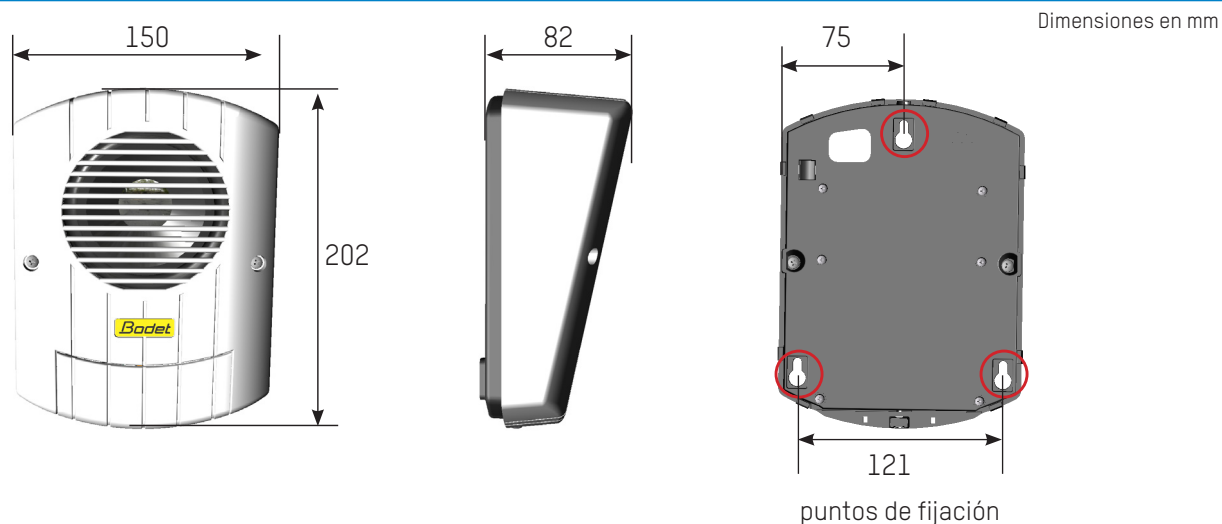

CARILLÓN INTERIOR DHF

FIJACIÓN