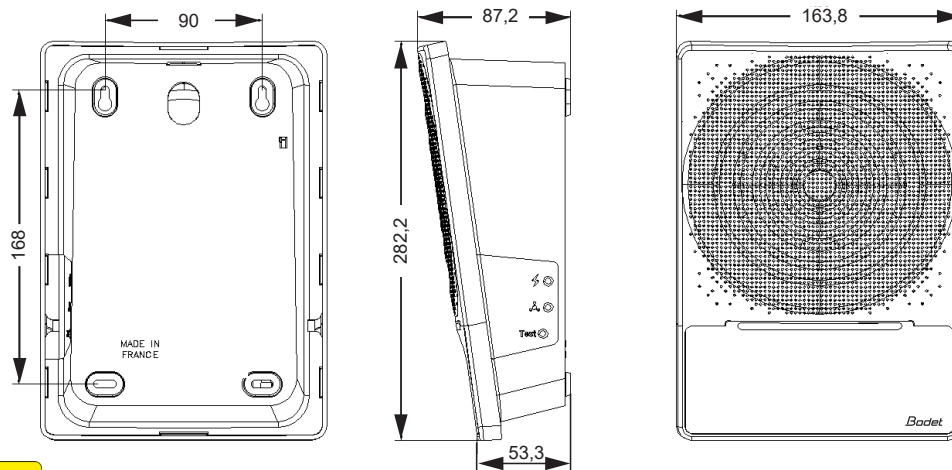

Modo hora

Modo Alarma

CUMPLIMIENTO

- Directivas : EMC 2014/30/EU, LVD 2014/35/EU.

CARACTERÍSTICAS TÉCNICAS

- **Altavoz**..... 7 W
- **Nivel de sonido ajustable**..... 90db máximo a 1 metro
- **Formato digital de los archivos de audio**..... MP3
- **Pantalla de visualización**..... Matriz LED rojo - 30x8 píxeles, altura de los caracteres: 4 cm
- **Luminosidad del flash ajustable**..... 60 candela/m² máximo (blanco)
- **Supervisión**..... SNMP v1 et v2c
- **Protocolos**..... HTTP / DHCP / NTP /SNMP
- **Prueba**..... 1 pulsador
- **Indicador de alimentación**..... Led verde
- **Indicador de red Ethernet**..... Led verde /rojo

CARACTERÍSTICAS MECÁNICAS

- **Construcción**..... Frontal: ABS, Fondo: ABS/PC (IP 31/IK07).
- **Temperaturas de funcionamiento**..... desde 0° hacia +50°C.
- **Fijación**..... En la pared
- **Dimensiones del producto**..... ver ilustración abajo.
- **Peso**..... 700 g.

REFERENCIA

- 907 715..... Harmonys Trio

Dimensiones en mm