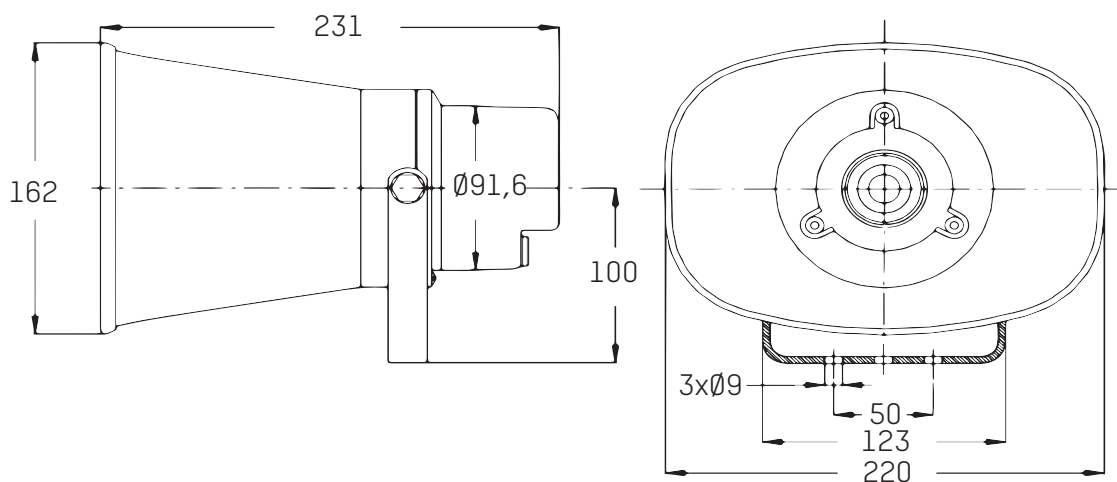

CUMPLIMIENTO

- Directiva LVD 2014/35/EU
- Directiva EMC 2014/30/EU

VERSIONES

- 2 versiones..... 1 altavoz con bocina + caja de control.
2 altavoces con bocina + caja de control.

CARACTERÍSTICAS TÉCNICAS

- Test..... 1 pulsador (en la caja de control).
- Indicador alimentación..... - Led verde encendida = producto alimentado 
- Led apagada = producto non alimentado 
- Indicador red Ethernet..... - Led verde encendido permanente = conexión en curso 
- Led verde parpadeando lentamente = producto conectado a la red 
- Led rojo parpadeando lentamente = pérdida o fracaso de conexión a la red 
- Formato numérico de los ficheros audio MP3.
- Nivel sonoro ajustable..... 110db máximo a 1 metro.
- Potencia nominal..... 20 W (Max.: 30 W)
- Supervisión..... SNMP v1 y v2c.

CARACTERÍSTICAS MECÁNICAS

- Construcción..... Altavoz: IP 65 – Caja de control: IP 56, IK 08.
- Temperatura de funcionamiento..... desde -20° hacia +55°C.
- Peso..... Altavoz: 1,4 kg
Caja de control: 1,18 kg
- Dimensiones..... Altavoz y caja de control : ver más abajo.
- Fijación..... Pared.
- Distancia entre caja de control y altavoz 5 metros (máx. 40m).

ALTA VOZ EXTERIOR HARMONY S

Dimensiones en mm