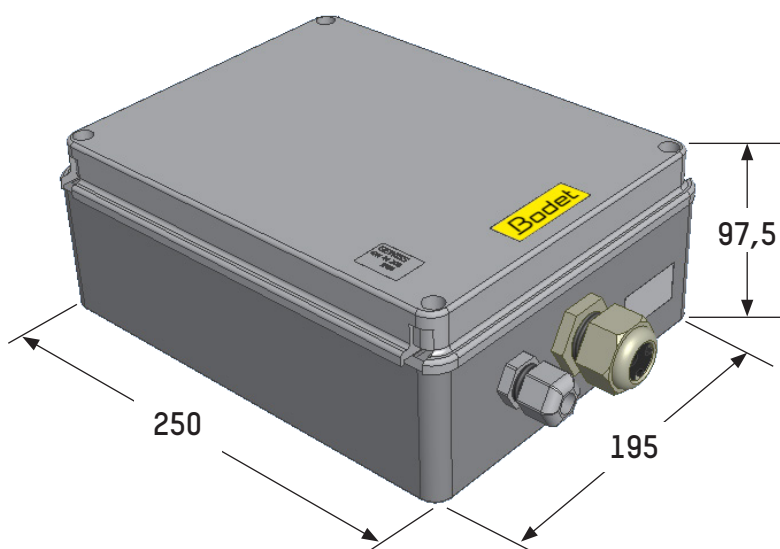

ALTA VOZ EXTERIOR HARMONY S

Dimensiones en mm