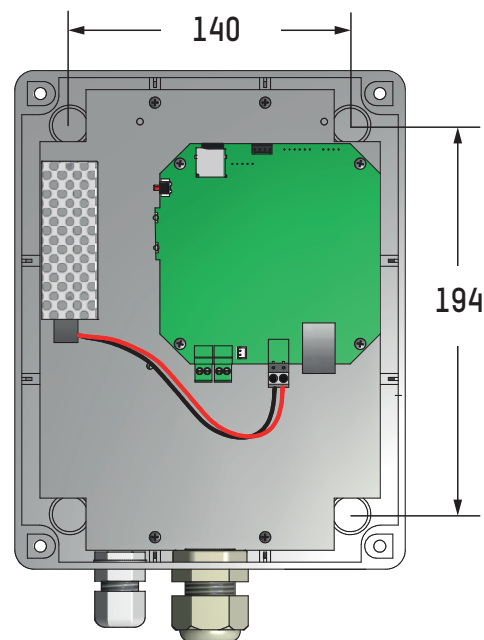

DESCRIPCIÓN

- Carillón para timbres, melodías, llamadas y alarmas Confinamiento.
- Uso en exterior.
- 3 modos de funcionamiento:
 - Emisión de timbres/melodías desde el almacenamiento interno del producto. Controlado por un reloj patrón Sigma (vía la red Ethernet) o desde un mando manual enviado por la caja botones IP (ejemplo: alarma confinamiento).
 - Emisión de llamadas desde el micrófono Harmonys.
 - Remitir un flujo audio desde un PC hacia el o los carillón(es) Harmonys.
- El volumen audio es ajustable desde el servidor web integrado (para todas las emisiones).

CUMPLIMIENTO

- Directiva LVD 2014/35/EU
- Directiva EMC 2014/30/EU

VERSIONES

- 2 versiones..... 1 altavoz con bocina + caja de control.
2 altavoces con bocina + caja de control.

CARACTERÍSTICAS TÉCNICAS

- Test..... 1 pulsador (en la caja de control).
- Indicador alimentación..... - Led verde encendida = producto alimentado 
- Led apagada = producto non alimentado 
- Indicador red Ethernet..... - Led verde encendido permanente = conexión en curso 
- Led verde parpadeando lentamente = producto conectado a la red 
- Led rojo parpadeando lentamente = pérdida o fracaso de conexión a la red 
- Formato numérico de los ficheros audio MP3.
- Nivel sonoro ajustable..... 110db máximo a 1 metro.
- Potencia nominal..... 20 W (Max.: 30 W)
- Supervisión..... SNMP v1 y v2c.

CARACTERÍSTICAS MECÁNICAS

- Construcción..... Altavoz: IP 65 – Caja de control: IP 56, IK 08.
- Temperatura de funcionamiento..... desde -20° hacia +55°C.
- Peso..... Altavoz: 1,4 kg
Caja de control: 1,18 kg
- Dimensiones..... Altavoz y caja de control : ver más abajo.
- Fijación..... Pared.
- Distancia entre caja de control y altavoz 5 metros (máx. 40m).

ALTA VOZ EXTERIOR HARMONY S

Dimensiones en mm