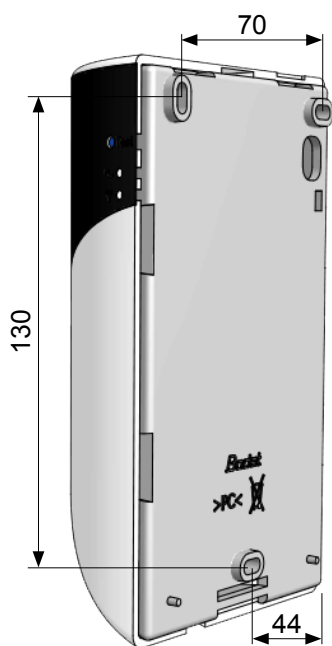

CARACTERÍSTICAS MECÁNICAS

- **Construcción**..... Caja de policarbonato translúcido.
- **Fijación**..... En la pared o techo.
- **Índice de protección**..... IP 30, IK 02.
- **Dimensiones**..... Ver al dorso.
- **Peso**..... 350 g.
- **Dimensiones de las entradas de los cables** Orificio para el cable de red Ethernet RJ45 en la parte superior del producto.
- **Temperatura de funcionamiento**..... 0 a +50°C.

CARACTERÍSTICAS DE LA ALIMENTACIÓN

- **Alimentación**..... PoE.
- **Consumo máxima**..... 7W.
- **Luminosidad máxima**..... 60 candela/m² (blanco).
- **Aislamiento eléctrico**..... Class II.

REFERENCIA

- 907 795..... Carillón luminoso para interior

CARILLÓN LUMINOSO PARA INTERIOR

Pulsador « Test »
LED « ~ »
LED « Ψ »

Dimensiones en mm

Réf.: 643025A 05/17