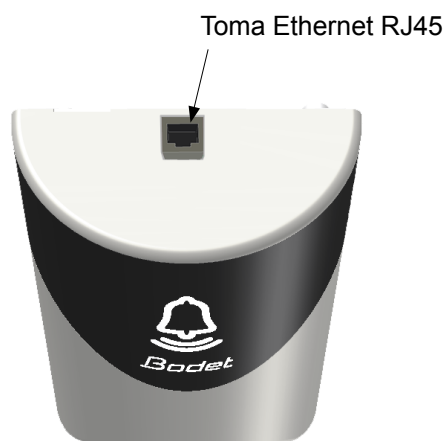

DESCRIPCIÓN

El Carillón luminoso para interior emite señales luminosas idénticamente a las melodías emitidas por el Carillón Harmonys (misma programación).

- Controlado por reloj patrón Sigma par réseau Ethernet (IP).
- 1 pulsador « Test » (abrir la caja de control).
- 2 LED informan del funcionamiento del carillón (abrir la caja de control):
 - LED «~» (verde) indica la presencia de la alimentación eléctrica.
 - LED «Ψ» (verde/rojo) indica la configuración del sistema.
- Luminosidad del flash ajustable sobre 4 niveles.

CARACTERÍSTICAS DE LA ALIMENTACIÓN

- **Alimentación**..... PoE.
- **Consumo máxima**..... 7W.
- **Luminosidad máxima**..... 60 candela/m² (blanco).
- **Aislamiento eléctrico**..... Class II.

REFERENCIA

- 907 795..... Carillón luminoso para interior

CARILLÓN LUMINOSO PARA INTERIOR

Pulsador « Test »
LED « ~ »
LED « Ψ »

Dimensiones en mm

Réf.: 643025A 05/17