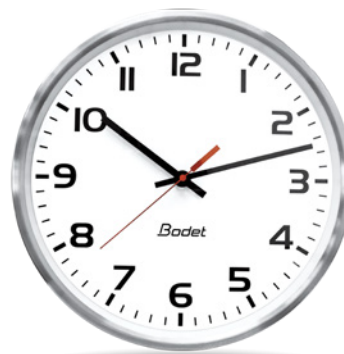

Profil 740

DISTRIBUCIONES HORARIAS POSIBLES

MODOS DE FIJACIÓN

Montaje doble cara.

Soporte de pared con sistema de bloqueo.

PROFIL

	PROFIL 730	PROFIL 740
	INTERIOR	INTERIOR
Legibilidad	20 m	35 m
Peso	1 kg	2,3 kg
Iluminación	NO	Opcional
Estanquidad	NO	NO

www.bodet-time.com

1, rue du Général de Gaulle | 49340 Trémentines | FRANCE

Mail : export@bodet-timesport.com | www.bodet-time.com

Tel: +33 (0)2 41 71 72 33