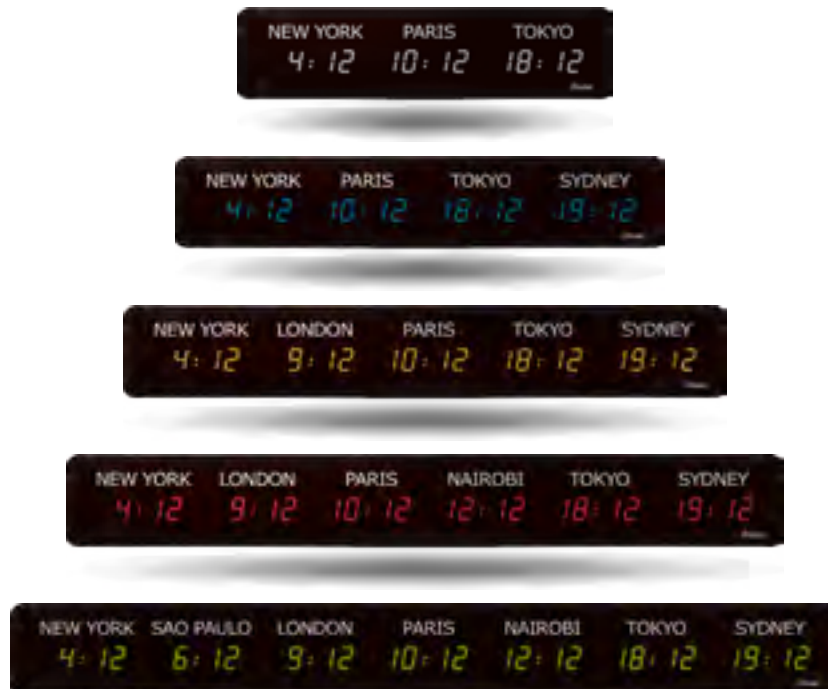

Los relojes en LED Style Mundial muestran en horizontal y simultáneamente la hora de 3 a 7 ciudades a elegir.

Los relojes Style Mundial se adaptarán fácilmente a las salas de La Bolsa, Aeropuertos, Vestíbulos de empresas, gracias a su diseño extraplano y la amplia variedad de colores a elegir.

CARACTERÍSTICAS GENERALES

- Relojes de interior
- Visualización 12 o 24 horas
- Cambio de hora automático (verano/invierno) preestablecido
- Posibilidad de ajustar la luminosidad en 4 niveles
- Suministro de alimentación: 100-240V
- Caja en ABS negro con soporte de pared
- Programación por 2 sensores capacitivos
- Periodo de modo económico programable
- Altura de los caracteres: Ciudades 3 cm/ Cifras 5 cm
- Distancia de lectura: Ciudades 12m/Cifras 20 m

COLORES DE LOS LED

SINCRONIZACIÓN HORARIA

www.bodet-time.com

BP 30 001 | 49340 Trémentines | FRANCIA
Mail : export@bodet-timesport.com
Tel: +33 2 41 71 72 33