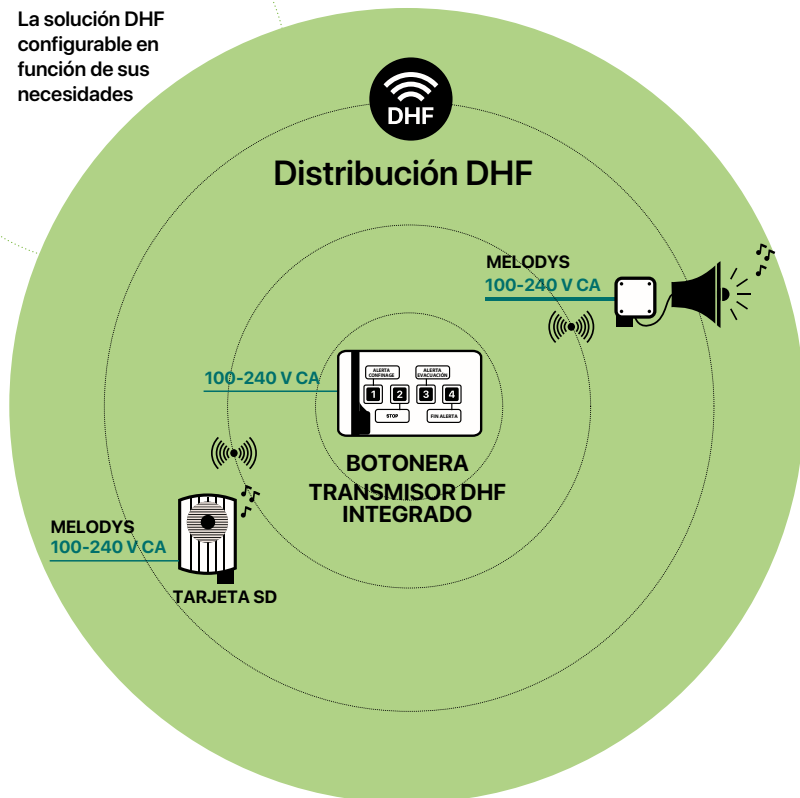

Adapte su solución

Melodys Aux

Controlado mediante DHF por un reloj patrón, este dispositivo se conecta a un sistema de audio existente para incorporar todas las funcionalidades de Melodys.

- Facilidad para la coexistencia de ambos sistemas
- Coordinación de la difusión en todos sus edificios

Ejemplo de instalación

COBERTURA EN CAMPO ABIERTO: 1 KM

La cobertura en el interior de los edificios se ve limitada (100-200 m) por la estructura y el número de paredes que la señal de radio debe atravesar. La zona de cobertura puede ampliarse utilizando transmisores auxiliares. Número de timbres ilimitado.

Nuestros paquetes listos para usar

También disponemos de soluciones para los establecimientos pequeños.

Harmonys Esencial y Melodys Autónomo constan de elementos esenciales para emitir melodías (o timbres), anuncios o incluso alertas de confinamiento. Totalmente personalizables manualmente, se han concebido para satisfacer las necesidades exclusivas de establecimientos y centros educativos de pequeño tamaño.

Paquete Harmonys Esencial:

- Botonera configurable: a cada botón, su función
- Volumen ajustable en cada timbre
- Posibilidad de añadir altavoces, Harmonys Trio o micrófono

+ La solución DHF configurable en función de sus necesidades