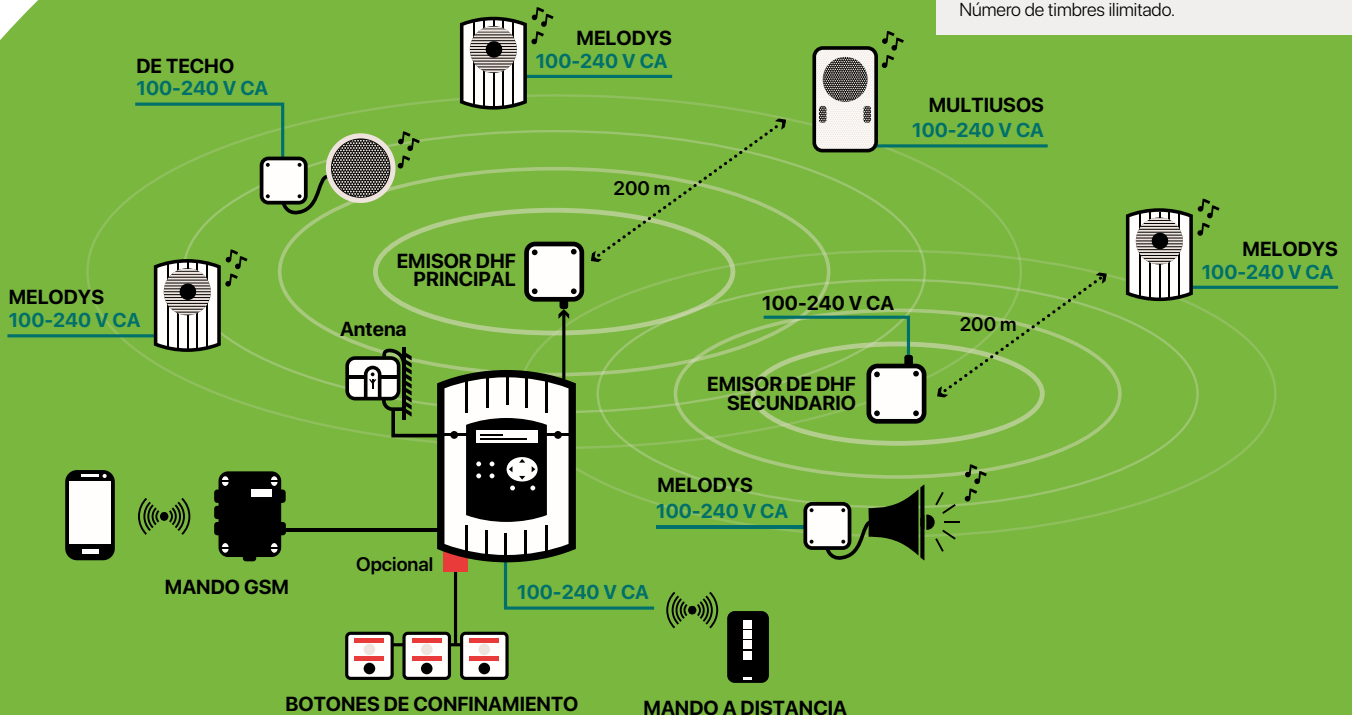

Adapte su solución

Melodys Aux

Controlado mediante DHF por un reloj patrón, este dispositivo se conecta a un sistema de audio existente para incorporar todas las funcionalidades de Melodys.

- Facilidad para la coexistencia de ambos sistemas
- Coordinación de la difusión en todos sus edificios

Ejemplo de instalación

COBERTURA EN CAMPO ABIERTO: 1 KM

La cobertura en el interior de los edificios se ve limitada (100-200 m) por la estructura y el número de paredes que la señal de radio debe atravesar. La zona de cobertura puede ampliarse utilizando transmisores auxiliares. Número de timbres ilimitado.