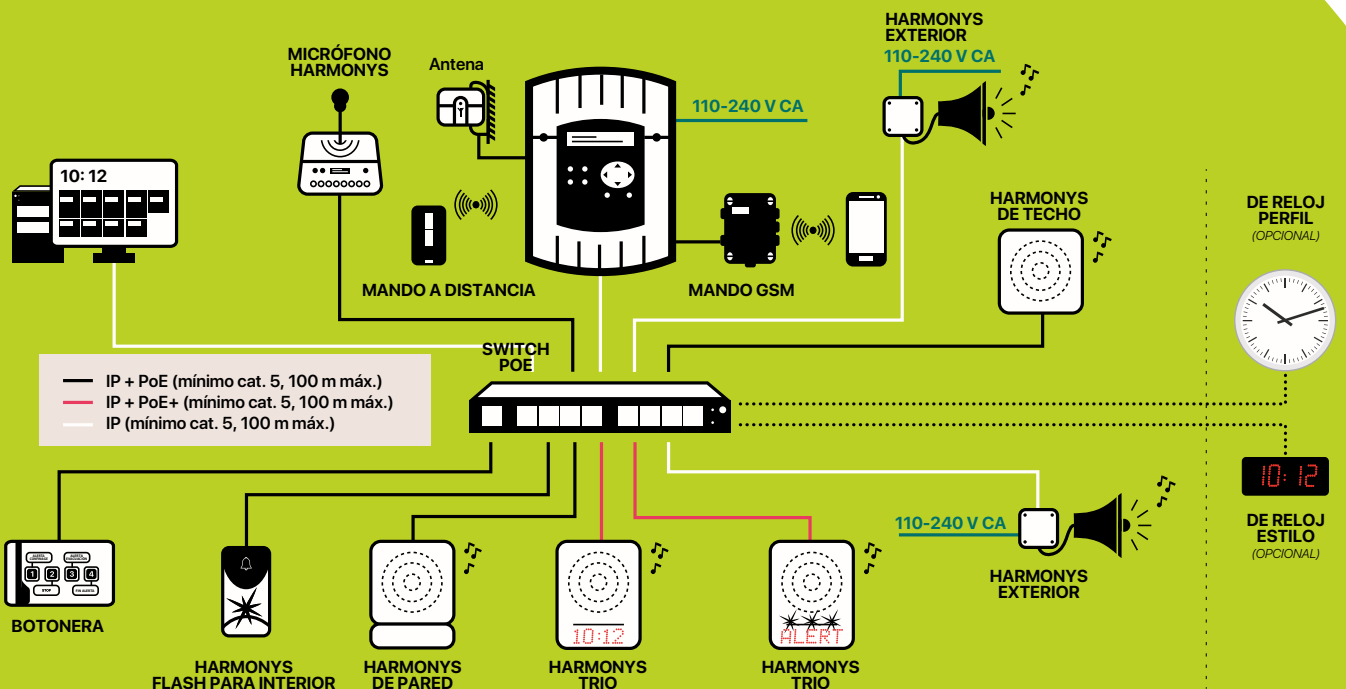

- Compatible con amplificadores de sonido de 100 V

El producto 3 en 1

+
Multitud de funciones en un solo producto

Harmonys Trio

Imprescindible, el único equipo capaz de combinar:

- Timbres
- Flash luminoso
- Llamadas por micrófono
- Visualización de horas o textos
- Streaming de audio

Ventajas: aplicaciones para smartphones y PC

Optimice su gama de Harmonys con nuestras aplicaciones gratuitas (disponibles para Android e iOS).

Harmonys Notify

Active sus mensajes y alertas a distancia.

Harmonys Talk

Guarde y difunda sus mensajes en cualquier momento desde su smartphone.

Harmonys Stream

Difunda una emisora de radio web o reproduzca música desde su PC.

Ejemplo de instalación en una red informática

Melodys, eficaz y económica