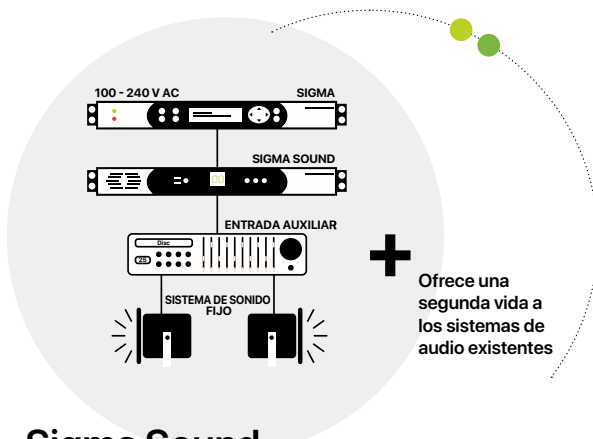

Paquete Melodys Autónomo:

- Botonera configurable: a cada botón, su función
- Opciones: de 1 a 7 melodías, timbres, mensajes o alertas
- Opcional: mando GSM y mando a distancia Lora para activar alertas a distancia

Accesorios

- compatible con la gama Harmonys
- compatible con la gama Harmonys Esencial
- Compatible con la gama Melodys
- compatible con la gama Melodys Autónomo

Indispensables en las instalaciones más exigentes, complementan perfectamente los equipos Harmonys, Melodys, los paquetes Harmonys Esencial y Melodys Autónomo o el módulo Sigma Sound.

El mando a distancia Lora y el mando GSM, más que meros accesorios, permiten activar a distancia mensajes y alertas de confinamiento.

La seguridad al alcance de la mano

Control remoto Lora

- Active melodías, mensajes o alertas a distancia
- Equipe hasta 48 salas (o personas)

Ofrece una segunda vida a los sistemas de audio existentes

Sigma Sound

Sigma Sound se integra en los sistemas de audio convencionales.

Este módulo, conectado a un reloj patrón, emite melodías, timbres u otros mensajes a través de sistemas que ya hubiese instalados.