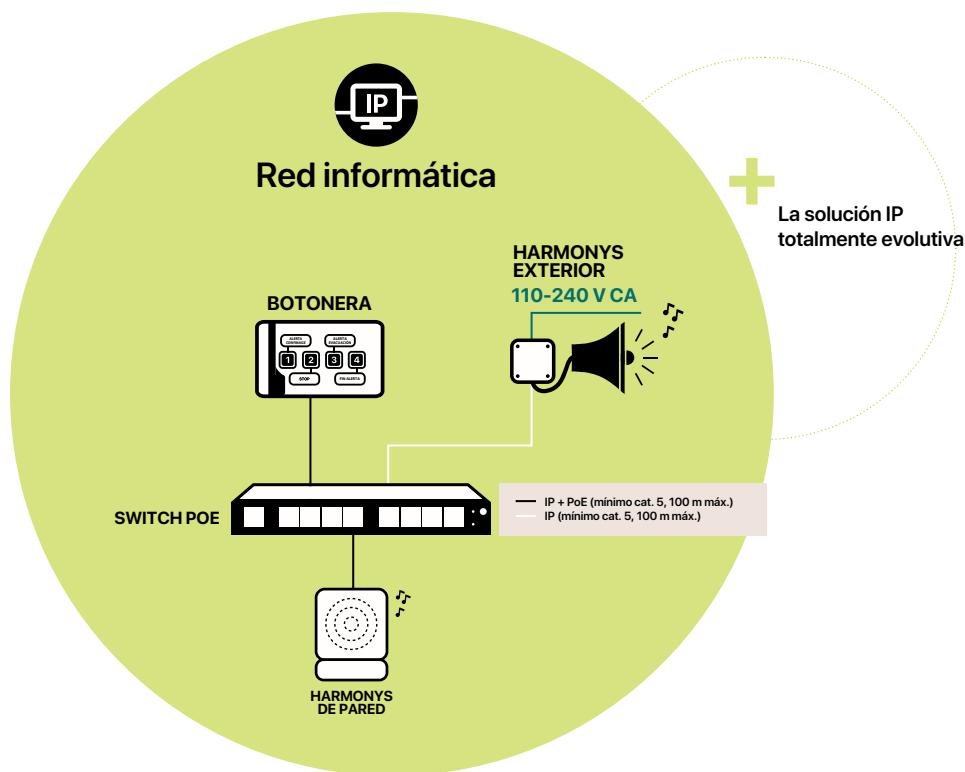

Adapte su solución

Melodys Aux

Controlado mediante DHF por un reloj patrón, este dispositivo se conecta a un sistema de audio existente para incorporar todas las funcionalidades de Melodys.

- Facilidad para la coexistencia de ambos sistemas
- Coordinación de la difusión en todos sus edificios

Ejemplo de instalación

COBERTURA EN CAMPO ABIERTO: 1 KM

La cobertura en el interior de los edificios se ve limitada (100-200 m) por la estructura y el número de paredes que la señal de radio debe atravesar. La zona de cobertura puede ampliarse utilizando transmisores auxiliares. Número de timbres ilimitado.

Nuestros paquetes listos para usar

También disponemos de soluciones para los establecimientos pequeños.

Harmonys Esencial y Melodys Autónomo constan de elementos esenciales para emitir melodías (o timbres), anuncios o incluso alertas de confinamiento. Totalmente personalizables manualmente, se han concebido para satisfacer las necesidades exclusivas de establecimientos y centros educativos de pequeño tamaño.

Paquete Harmonys Esencial:

- Botonera configurable: a cada botón, su función
- Volumen ajustable en cada timbre
- Posibilidad de añadir altavoces, Harmonys Trio o micrófono

+ La solución DHF configurable en función de sus necesidades