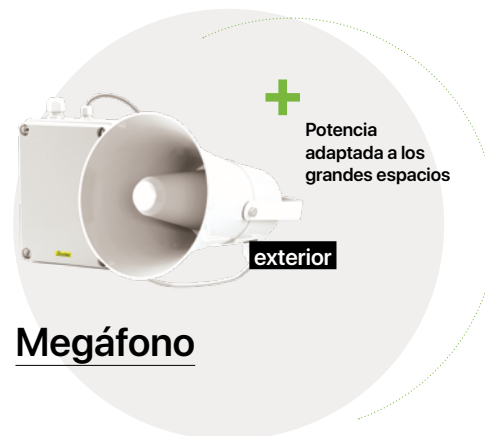

Nuestra gama Melodys satisface todas las necesidades básicas.

Difunda melodías o mensajes de alertas acústicas o luminosas, tanto en interiores como en exteriores. Melodys, controlado por un reloj patrón, es una solución sencilla y de rápida instalación gracias a su difusión por radio.

Difunda sus mensajes

Los altavoces idóneos para sus mensajes y alertas acústicas.

- 16 grabaciones predefinidas
- Difusión de archivos de audio MP3 desde una tarjeta SD
- Configuración individualizada (melodías y volumen de sonido)

Altavoz de pared

Altavoz multiusos

Altavoz empotrable

Megáfono

Lance alertas en silencio

Ideal para entornos ruidosos y para establecimientos que reciban a personas con deficiencias auditivas.

- Señales luminosas complementarias a las grabaciones sonoras
- Programación en paralela con altavoces
- Modo *flash* especial alerta

Flash interior

Flash exterior

Proteja a su público

Botón de activación

Concebido para alertar en caso de peligro grave (temporal, accidente industrial, intrusión, etc.)

- Fácil de usar, con 2 botones: *start* y *stop*
- Transmisión de la señal nacional de alerta para el confinamiento
- Mensajes de alerta pregrabados en la tarjeta SD