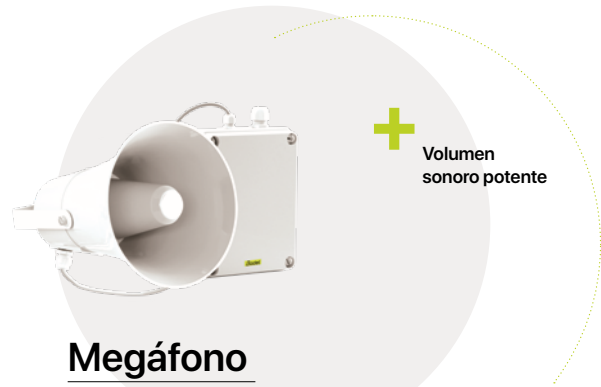

Harmonys, solución completa

Nuestra familia Harmonys es mucho más que una simple solución de audio y alerta. Se trata de una solución muy completa, con funcionalidades y productos asociados que van mucho más allá de la difusión de timbres programados y alertas. Disfrute de las ventajas de una estructura de red IP. Todo en un diseño único.

de pared

de techo

Altavoces

Difusión de mensajes de audio internos.

- Timbres
- Llamadas por micrófono
- Alertas
- Streaming de audio

Megáfono

Perfectamente diseñado para su uso en el exterior.

- Timbres
- Llamadas por micrófono
- Alertas
- Streaming de audio