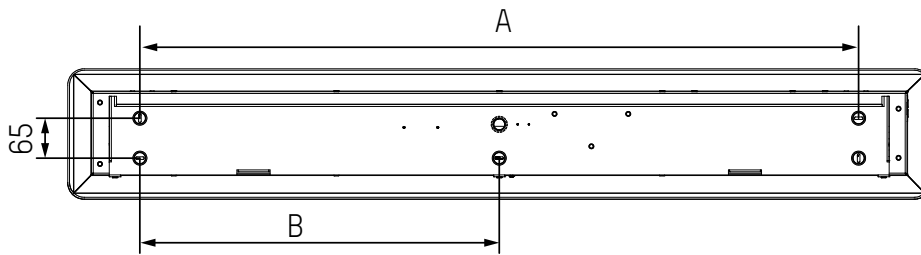

Dimensions in mm

	3 cities	4 cities	5 cities	6 cities	7 cities
A	875 mm	1140 mm	1405 mm	1670 mm	1935 mm
Weight	5 kg	6.5 kg	8 kg	9.5 kg	11 kg
Consumption max	100-240VAC ; 67-28mA	100-240VAC ; 86-36mA	100-240VAC ; 105-44mA	100-240VAC ; 124-52mA	100-240VAC ; 143-60mA

WALL MOUNTING

Dimensions \ Cities	3 cities	4 cities	5 cities	6 cities	7 cities
A	640 mm	905 mm	1170 mm	1435 mm	1700 mm
B	320 mm	452,5 mm	585 mm	717,5 mm	850 mm

WORLD STYLE REFERENCES HORIZONTAL - 5 CM

Models \ Cities	3 cities	4 cities	5 cities	6 cities	7 cities
Indépendent model	947 11x W3	947 11x W4	947 11x W5	947 11x W6	947 11x W7
DCF model	947 1Dx W3	947 1Dx W4	947 1Dx W5	947 1Dx W6	947 1Dx W7
ALS model	947 1Fx W3	947 1Fx W4	947 1Fx W5	947 1Fx W6	947 1Fx W7
DHF model	947 14x W3	947 14x W4	947 14x W5	947 14x W6	947 14x W7
AFNOR model	947 15x W3	947 15x W4	947 15x W5	947 15x W6	947 15x W7
NTP/ETH model	947 17x W3	947 17x W4	947 17x W5	947 17x W6	947 17x W7
NTP/Wi-Fi model	947 18x W3	947 18x W4	947 18x W5	947 18x W6	947 18x W7