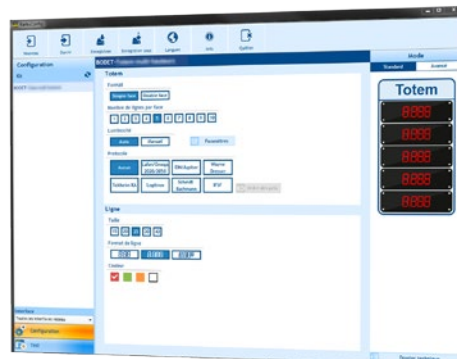

KARBU CONFIG : LOGICIEL DE CONFIGURATION

Tous les réglages s'effectuent depuis notre logiciel KARBU CONFIG :

- Nombre de face
- Nombre et format de ligne
- Type de protocole

AVANTAGES DU LOGICIEL

- Prévisualisation du totem
- Sauvegarde de la configuration d'un totem
- Génération d'un schéma de câblage spécifique au totem

LES + KARBU LINK

- **Flexibilité** : La carte de commande intègre directement les protocoles standards.
- **Intégration simplifiée** : Le boîtier de commande compact se loge facilement dans la structure du totem.
- **Fiabilité** : Les LED sont protégées contre les court-circuits et les modules sont tropicalisés.
- **Paramétrage intuitif** : Avec le logiciel KARBU CONFIG quelques clics suffisent pour paramétrer le totem.
- **Maintenance simplifiée** : Les cartes électroniques LED sont facilement remplaçables et les chiffres d'une ligne sont interchangeable.

KIT LED

KITS COMPLEMENTAIRES AU TOTEM

Kits de modules LED pour afficher l'heure, la température et la date dans les totems.