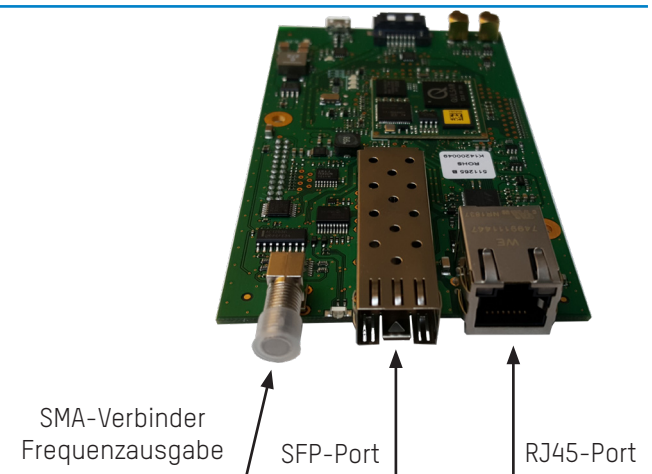

### Synchrones Ethernet (nur auf RJ 45):

- Master- und Slave-Fähigkeit (als Ergänzung zu PTP).
- Ethernet Synchronisation Messaging Channel ( ESMC).
- Erfüllt die Anforderungen von ITU-T G.8261, ITU-T G.8262 (SyncE) EEC Options 1 & 2.

### Ethernet Interface Combo Port:

- 1x 10/100/1000Base-T RJ45
- 1 x GBit SFP - slot:  
Slot SFP kompatibel mit SX/LX Modulen:  
907 921LX - LX-Modul für SFP-Modul.  
907 921SX - SX-Modul für SFP-Modul.

### Netzwerk-Protokolle:

- IPv4, IPv6 - IEEE 802.1p (Servicequalität)
- DHCP
- DSCP

### SMA-Ausgangsanschluss (50 Ohm):

- Ausgangssignal mit konfigurierbarer Frequenz:
- 1 PPS, 5 MHz, 10 MHz, 20 MHz, 25 MHz und 2048 KHz.

Signalwellenform und Pegel: TTL, (5Vp-p), 50 Ohm, SMA.