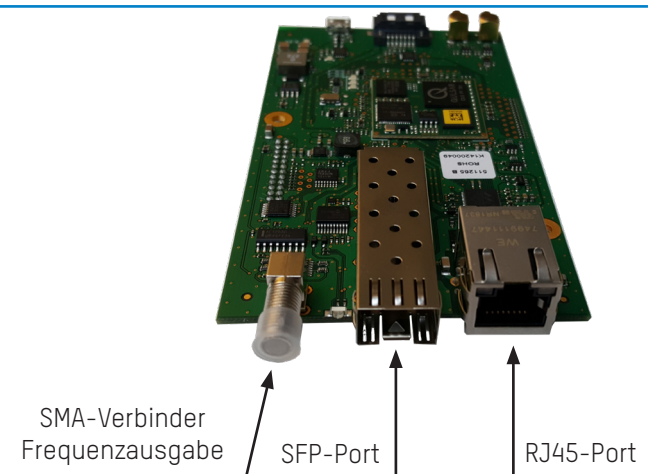

### Synchrones Ethernet (nur auf RJ 45):

- Master- und Slave-Fähigkeit (als Ergänzung zu PTP).
- Ethernet Synchronisation Messaging Channel ( ESMC).
- Erfüllt die Anforderungen von ITU-T G.8261, ITU-T G.8262 (SyncE) EEC Options 1 & 2.

### Ethernet Interface Combo Port:

- 1x 10/100/1000Base-T RJ45
- 1 x GBit SFP - slot:  
Slot SFP kompatibel mit SX/LX Modulen:  
907 921LX - LX-Modul für SFP-Modul.  
907 921SX - SX-Modul für SFP-Modul.

### Netzwerk-Protokolle:

- IPv4, IPv6
- IEEE 802.1p (Servicequalität)
- DHCP
- VLAN tagging
- DSCP

### SMA-Ausgangsanschluss (50 Ohm):

- Ausgangssignal mit konfigurierbarer Frequenz:
- 1 PPS, 5 MHz, 10 MHz, 20 MHz, 25 MHz und 2048 KHz.

Signalwellenform und Pegel: TTL, (5Vp-p), 50 Ohm, SMA.