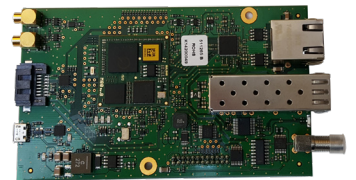

## PRÄSENTATION

- Die PTP (Precision Time Protocol)-Option-Karte unterstützt PTP v2..
- Die Karte liefert PTP v2 über einen SFP-Port oder 1Gb-Port.
- Die PTP-Option-Karte liefert auch ein konfigurierbares Frequenzsignal am SMA-Ausgang..
- Systemkonfiguration und Parametereinstellung unter Verwendung des Netsilon-Web-Servers.
- Firmware upgradable/downgradable.

### Precision Time Protocol (über RJ45 oder SFP):

- Zeitgenauigkeit: 8 ns.
- Modus Master Kapazität: bis zu 32 Slaves bei 128 Anfragen pro Sekunde.