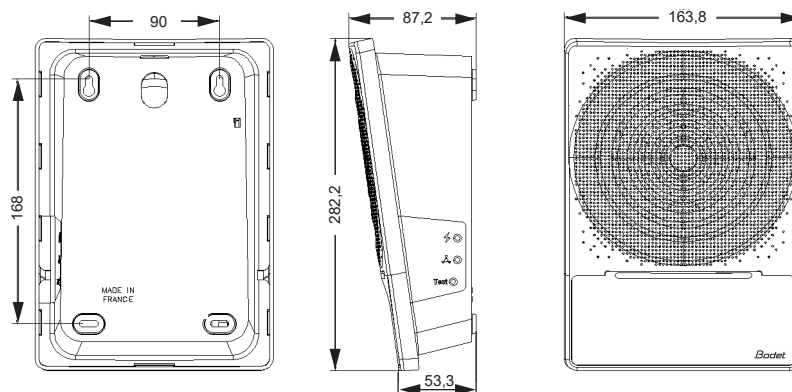

EINHALTUNG DER VORSCHRIFTEN

- Richtlinien : EMC 2014/30/EU, LVD 2014/35/EU.

TECHNISCHE DATEN

• Lautsprecher.....	7 W
• Einstellbare Lautstärke.....	90 db Maximum bis 1 Meter.
• Digitales Format der Audiodateien.....	MP3
• Display-Anzeige.....	Rote LED-Matrix 30x8 pixel, Zeichenhöhe: 4 cm
• Einstellbare Helligkeit des Leuchtalarms.....	60 candela/m² maximal (weiß)
• Überwachung.....	SNMP v1 und v2
• Protokolle.....	HTTP / DHCP / NTP / SNMP
• Test.....	1 Schalter
• Versorgung-LED.....	Grüne LED
• Netz-LED.....	Grüne/rote LED

MECHANISCHE DATEN

- Gehäuse..... ABS. Gehäuse/Rückwand aus ABS/Polycarbonat. IP 31, IK07.
- Betriebstemperatur..... 0° bis +50°C.
- Befestigung..... Wandmontage
- Abmessungen..... siehe Abbildung unten
- Gewicht..... 700 g

ELEKTRISCHE DATEN

- Stromversorgung..... PoE + (IEEE 802.3at).
- Verbrauch.....
  - Standby ohne Zeitanzeige: 3 W
  - Standby mit Zeitanzeige (HH:MM 24h modus): 4 W
  - Standby mit Zeitanzeige (HH:MM:SS 24h modus): 4.5 W
  - Eco-Modus: 3 W
  - Melodie+Text+Flash: 18 W max

REFERENZNUMMERN

- 907 715..... Harmonys Trio

Abmessungen in mm