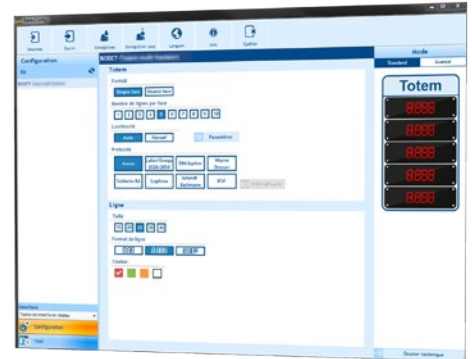

PREISEINSTELLUNG

- Funkfernbedienung
- Software KarbuPrice
- Standardprotokolle (Tokheim, Wayne Dresser, Scheidt & Bachmann usw.)

Funkfernbedienung

KARBU LINK

- Zeilenkombinationen*:

S 15-2
4 Ziffern 15 cm + Komma

S 25-2
4 Ziffern 25 cm + Komma

S 20-1
3 Ziffern 20 cm + Komma

S 30-2
3 Ziffern 30 cm + 1 Ziffer 20 cm + Komma

*Aufzählung unvollständig

KARBUCONFIG: KONFIGURATIONSSOFTWARE

Alle Einstellungen werden über unsere KarbuConfig-Software gesteuert:

- Anzahl Anzeigeseiten
- Zeilenanzahl und -format
- Protokolltyp

VORTEILE DER SOFTWARE

- Preismast-Vorschau
- Speicherung der Preismasteinstellungen
- Erstellung eines Verkabelungsplans für den Preismast

DIE
+
VON
KARBU
LINK

- **Flexibilität:** Die Steuerplatine integriert direkt die Standardprotokolle.
- **Vereinfachte Integration:** Die kompakte Steuereinheit lässt sich einfach im Preismast verstauen.
- **Zuverlässigkeit:** Die LEDs sind gegen Kurzschlüsse geschützt und die Module tropenfest.
- **Intuitive Einstellung:** Die Einstellung des Preismasts gelingt in der KarbuConfig-Software mit nur wenigen Klicks.
- **Vereinfachte Wartung:** Die LED-Platinen sind leicht zu ersetzen und die Ziffern in einer Zeile austauschbar.