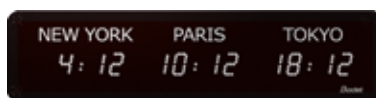

ZEITSYNCHRONISIERUNG

www.bodet-time.com

BP 30 001 | 49340 Trémentines | FRANKREICH
Mail : export@bodet-timesport.com
Tel: +33 2 41 71 72 33