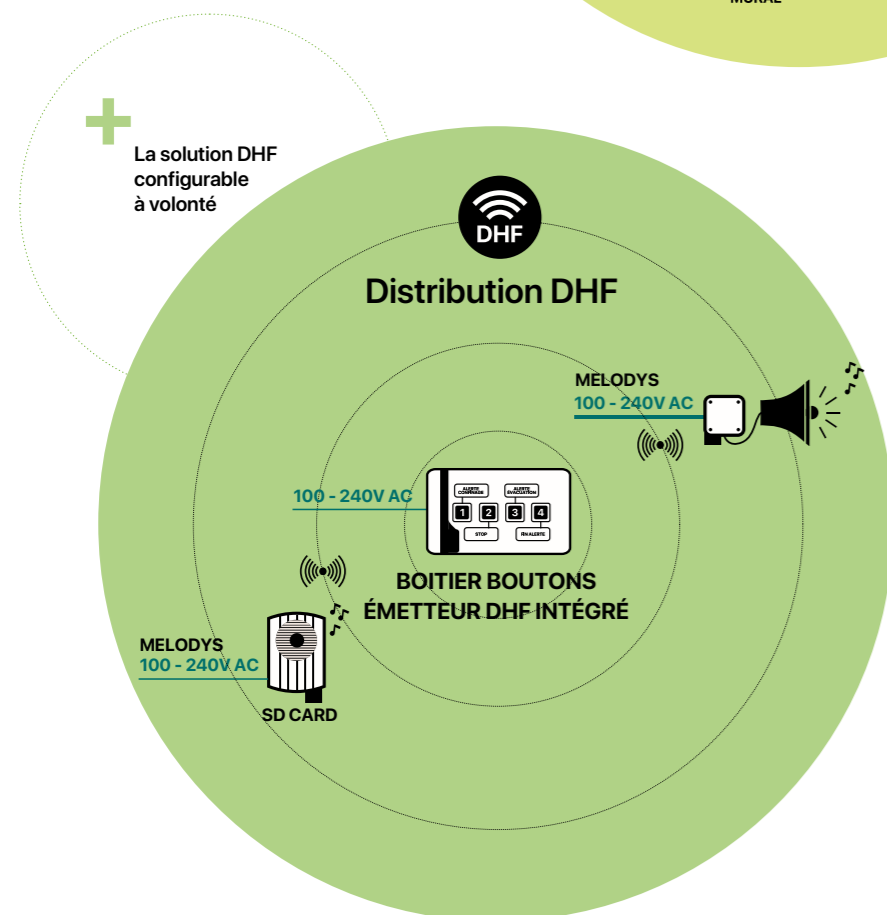

### Melodys Aux

Piloté en DHF par une horloge mère, ce boîtier se relie à un système audio existant pour vous apporter toutes les fonctionnalités de Melodys.

- Coexistence des 2 systèmes favorisée
- Harmonisation de vos diffusions dans tous vos bâtiments

## Exemple d'installation

**COUVERTURE EN CHAMP LIBRE : 1 KM**  
La couverture à l'intérieur de bâtiments est limitée (100-200 m) par la structure et le nombre de murs que le signal radio doit traverser. La zone de couverture peut être étendue en utilisant des émetteurs secondaires. Le nombre de carillons est illimité.

# Nos packs clés en main

Les petits établissements ont eux aussi leur solution. Harmonys Essentiel et Melodys Autonome comprennent les éléments essentiels, pour diffuser des mélodies (ou sonneries), des annonces ou encore des alertes type PPMS. Entièrement personnalisables manuellement, ils ont été conçus pour répondre aux besoins exclusifs des petits établissements ou des petites écoles.

## Pack Harmonys Essentiel :

- Boîtier de déclenchement paramétrable : à chaque bouton sa fonction
- Volume sonore réglable sur chaque carillon
- Ajout possible de carillons, Harmonys Trio ou microphone