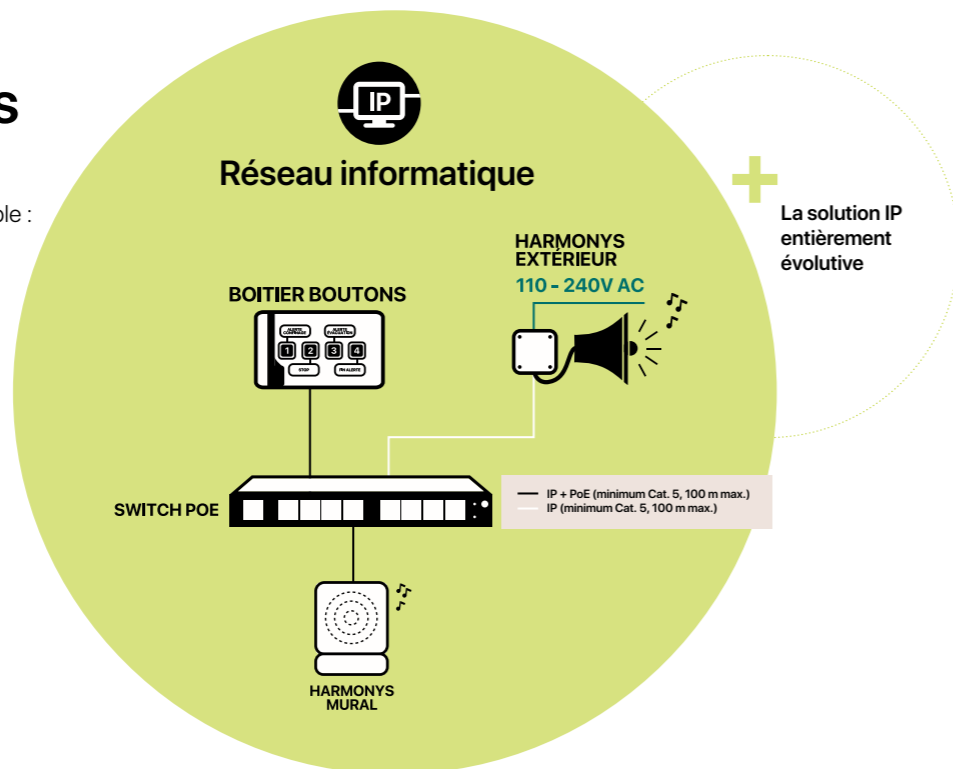

### Melodys Aux

Piloté en DHF par une horloge mère, ce boîtier se relie à un système audio existant pour vous apporter toutes les fonctionnalités de Melodys.

- Coexistence des 2 systèmes favorisée
- Harmonisation de vos diffusions dans tous vos bâtiments

## Exemple d'installation

**COUVERTURE EN CHAMP LIBRE : 1 KM**  
La couverture à l'intérieur de bâtiments est limitée (100-200 m) par la structure et le nombre de murs que le signal radio doit traverser. La zone de couverture peut être étendue en utilisant des émetteurs secondaires. Le nombre de carillons est illimité.

# Nos packs clés en main

Les petits établissements ont eux aussi leur solution. Harmonys Essentiel et Melodys Autonome comprennent les éléments essentiels, pour diffuser des mélodies (ou sonneries), des annonces ou encore des alertes type PPMS. Entièrement personnalisables manuellement, ils ont été conçus pour répondre aux besoins exclusifs des petits établissements ou des petites écoles.

## Pack Harmonys Essentiel :

- Boîtier de déclenchement paramétrable : à chaque bouton sa fonction
- Volume sonore réglable sur chaque carillon
- Ajout possible de carillons, Harmonys Trio ou microphone