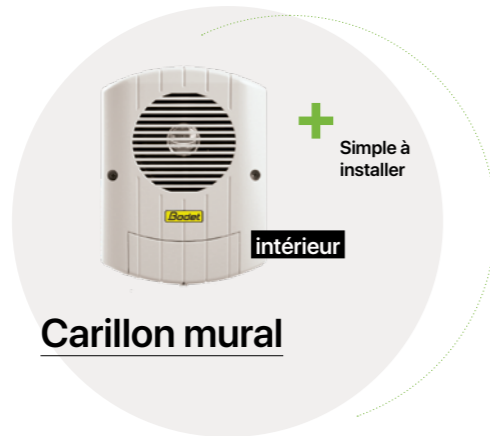

Melodys, efficace et économique

Notre gamme Melodys couvre tous les besoins essentiels. Diffusez des mélodies ou des messages d'alertes sonores ou lumineux, en intérieur comme en extérieur. Piloté par une horloge mère, Melodys est une solution simple et rapide à installer, grâce à sa diffusion radio.

Diffusez vos messages

Les haut-parleurs au choix pour vos messages et alertes sonores.

- 16 enregistrements prédéfinis
- Diffusion de fichiers audio MP3 depuis une carte SD
- Paramétrable individuellement (mélodies et volume sonore)