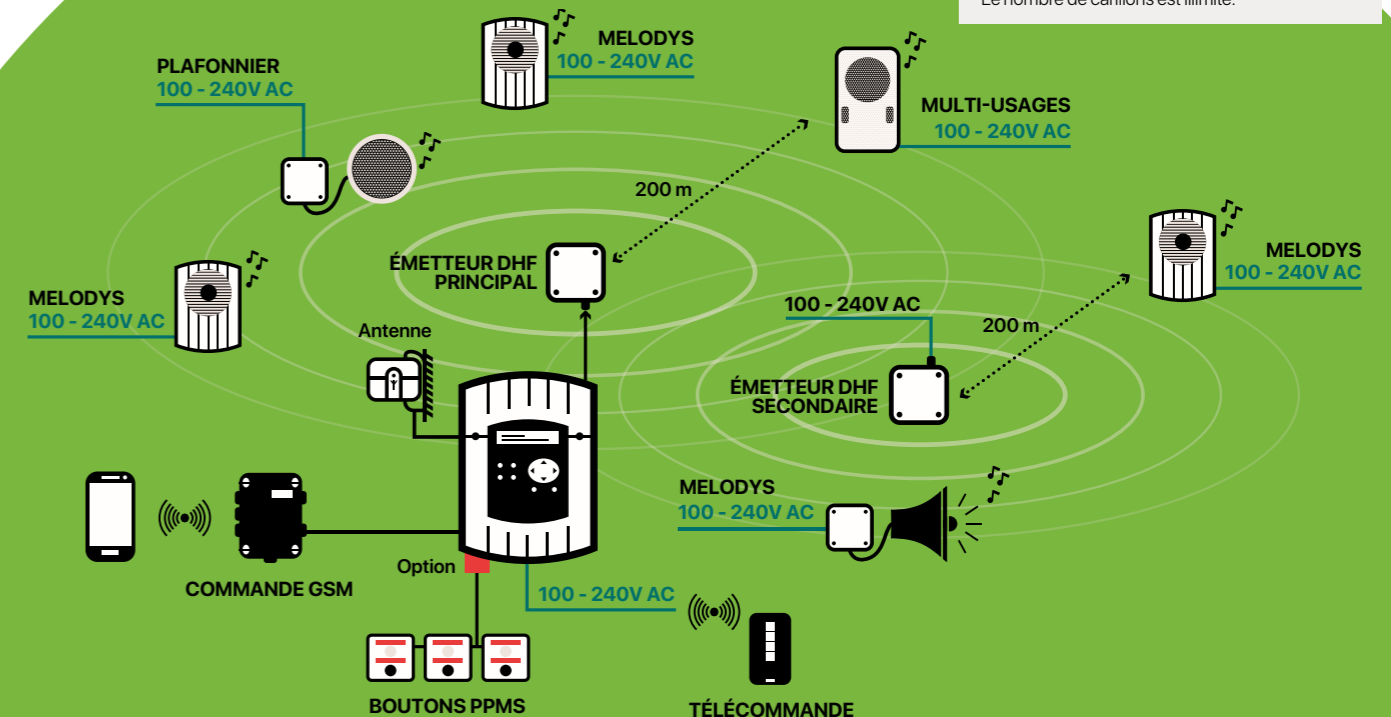

## Adaptez votre solution

### Melodys Aux

Piloté en DHF par une horloge mère, ce boîtier se relie à un système audio existant pour vous apporter toutes les fonctionnalités de Melodys.

- Coexistence des 2 systèmes favorisée
- Harmonisation de vos diffusions dans tous vos bâtiments

## Exemple d'installation

**COUVERTURE EN CHAMP LIBRE : 1 KM**  
La couverture à l'intérieur de bâtiments est limitée (100-200 m) par la structure et le nombre de murs que le signal radio doit traverser. La zone de couverture peut être étendue en utilisant des émetteurs secondaires. Le nombre de carillons est illimité.