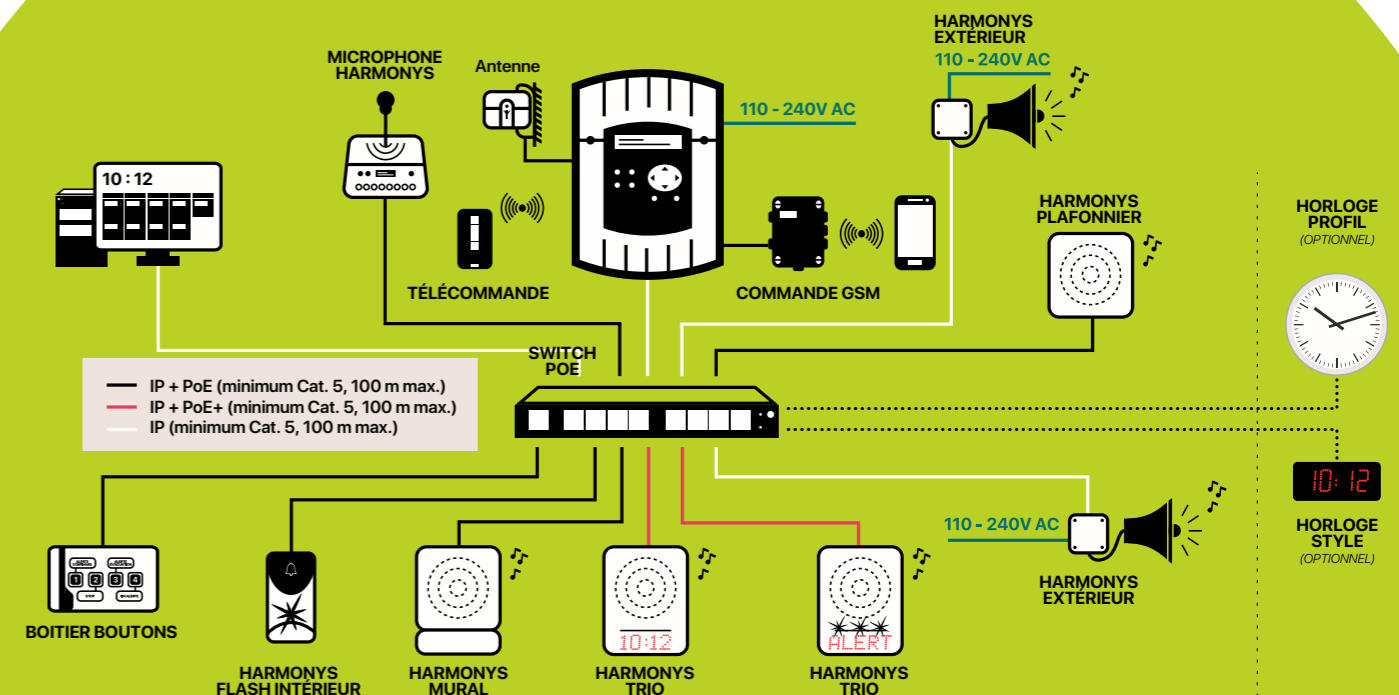

### Harmonys Stream

Diffusez une webradio ou streamez de la musique depuis votre PC sur votre installation.

## Exemple d'installation sur un réseau informatique