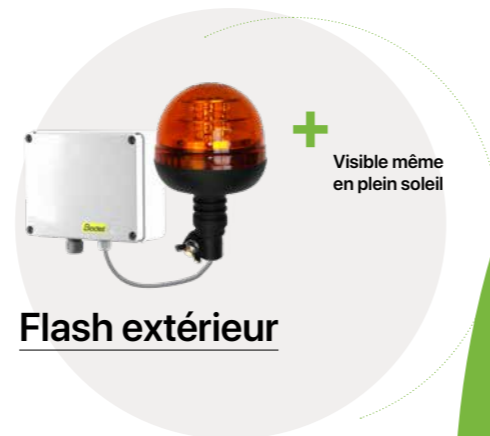

Avertissez en silence

Idéal pour les environnements bruyants et les établissements accueillant un public malentendant.

- Signaux lumineux complémentaires aux enregistrements sonores
- Programmation calquée sur les haut-parleurs
- Mode flash spécial alerte