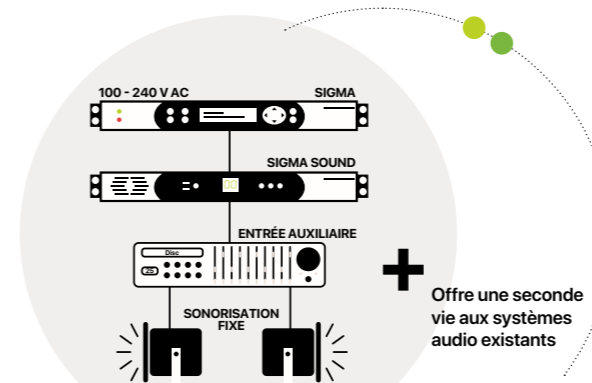

Gammes complémentaires

Sigma Sound

Sigma Sound s'intègre aux systèmes audio classiques. Connecté à une horloge mère, ce module diffuse des mélodies, sonneries ou autres messages sur des sonorisations existantes.